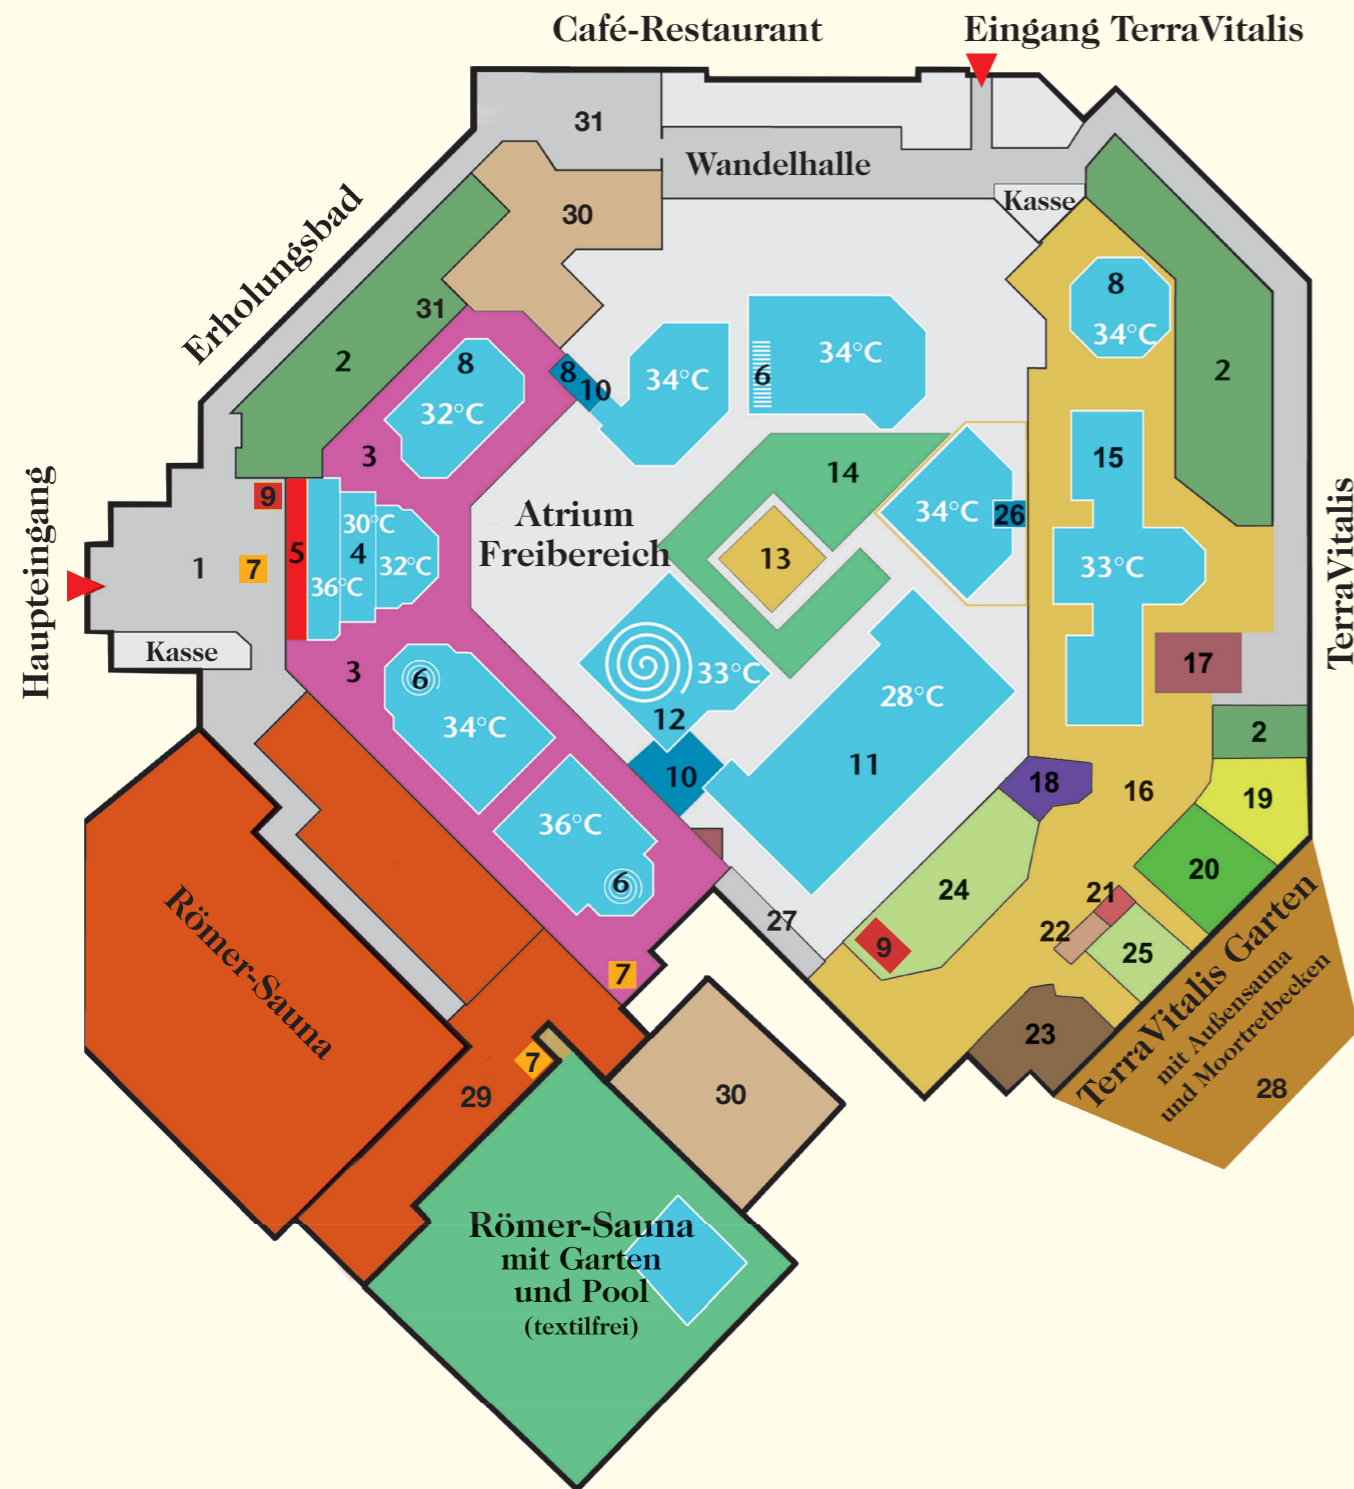

# Lageplan Erholungsbad/Terra Vitalis

## Erholungsbad

- 1** Eingangshalle mit Beauty-Oase im Obergeschoss
- 2** Umkleidekabinen, Kleiderschränke, Duschen, WC
- 3** Badehalle und Galerie mit Liegestühlen, Zugang zu Beauty-Oase, Solarien und Refugium
- 4** Nymphäum mit drei übereinanderliegenden, unterschiedlich temperierten Becken
- 5** Dampfbad und Eisgrotte
- 6** Whirlpools und Sprudelliegen
- 7** Schwefeltrinkbrunnen
- 8** Beckenlifte / Personen-Hebelifte
- 9** Kostenlose Massagesessel
- 10** Durchschwimmkanal/Durchgang zu den Außenbecken
- 11** Schwimmerbecken (25 m) mit Rückenschwimmer-Bahn
- 12** Strömungskanal und Whirlpool
- 13** Kneipptretbecken
- 14** Liegewiese im Atrium

## TerraVitalis

- 15** Vier Therapie-Innen- und ein Außenbecken mit Whirlpool (Wassergymnastik, AquaCycling, NordicAquaWalking)
- 16** Vitalbereich mit Physikalischer Therapie, Moor- und Kreideanwendungen, Schwefel- und Wohlfühlbädern und Massagen im Erd- und Obergeschoss sowie FKK-Garten
- 17** Totes-Meer-Salzgrotte (extern)
- 18** Höhenklimalounge
- 19** Color-Sanarium
- 20** Himalaya-Sole-Nebelraum
- 21** Infrarot-Kabine
- 22** Rasulbad
- 23** Moor-Kreidepeeling Studio
- 24** Ruheraum mit Relaxliegen und Treppe zum Obergeschoss
- 25** Relaxraum zur Entspannung nach Peeling-Anwendungen; Blausalz-Lava-Wärmestudio
- 26** Durchschwimmkanal zum Außenbecken mit Whirlpool
- 27** Verbindungsgang TerraVitalis-Erholungsbad
- 28** TerraVitalis Garten mit Außensauna und Moortretbecken
- 29** Römer-Sauna: siehe Rückseite
- 30** Gastronomie
- 31** Solarien